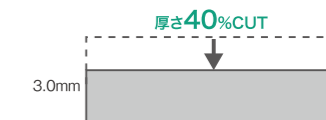

見本帳の軽量化

サンプルの厚さを3mmにすること
で、材料の使用量を削減。

サンプルのサイズを最適化するこ
とで、面数と背幅を削減。

レイフラットタイルノーワックス

NO WAX+

抗菌

R ラウンド加工

150mm×1,000mm