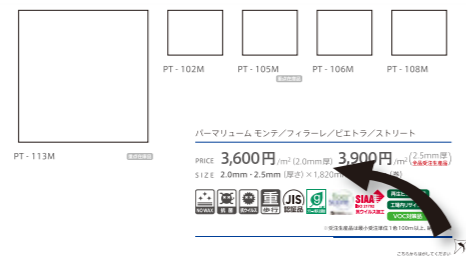

未来を見据えた
新しい見本帳のカタチ

この見本帳は、チップサンプル添付面の周辺に切り込みを入れてあり、添付されているチップサンプルを簡単に剥がすことができます。

チップサンプルを剥がしていただくことで、見本帳の台紙をリサイクル可能な紙類の資源として再利用が可能です。また、見本帳ごと産業廃棄物として廃棄するよりも廃棄物の量を格段に減らすことができます。

これからの自然環境のことを考えたTAJIMAの新しい見本帳をどうぞ活用ください。

使い方

- ・チップ添付面左の切り込みから波線に沿って見本帳台紙表層をチップサンプルごと剥がしてください。
- ・チップサンプルを剥がした見本帳台紙は紙類の資源としてリサイクルしてください。
- ・剥がしたチップサンプルは、産業廃棄物として廃棄してください。

田島ルーフィング株式会社

<https://tajima.jp>

東京 03-5821-7760	仙台 022-222-6413	金沢 076-231-5741	広島 082-242-9300
大阪 06-6441-5951	北関東 048-640-7320	新潟 025-211-0345	高松 087-862-8698
札幌 011-231-8261	千葉 043-245-9911	静岡 054-281-8931	福岡 092-712-9141
盛岡 019-622-3532	横浜 045-212-4431	名古屋 052-220-0970	

床の魅力を感じいただけます。

東京ELab (エラボ) 大阪ショールーム
東京都千代田区岩本町3-11-13 大阪市西区京町堀1-10-5
<完全予約制> TEL.06-6441-5951
A.M10:00~P.M4:00 A.M9:30~P.M5:00
*休館日(東京/大阪):土・日・祝・GW・夏季休暇・年末年始

床材選びにWebサイトをぜひご活用ください。

<https://tajima.jp/flooring/>
スマートフォン対応。ご要望から探せる検索機能、デジタルカタログ、パース用画像ダウンロードなど。

- ●この見本帳に掲載の商品は、2024年1月現在の商品です。商品によっては、仕様、価格などを変更する場合がありますので、最新の情報は当社ホームページをご確認ください。
- ●この見本帳の現物チップサンプルは、実際の商品と色や見え方が異なる場合があります。採用をご検討いただく際は、必ず現物見本(カットサンプル)を併せてご確認ください。
- ●商品の印刷による再現には限度があり、その色合いは現物と異なる場合があります。採用をご検討いただく際は、必ず現物見本(カットサンプル)を併せてご確認ください。(掲載写真に合成写真を含みます。)
- ●長尺シートの一部製品では、裏面側に異なる色味が入ることがあります。これは製法上の過程で生じるもので、製品品質上の問題はございません。
- ●この見本帳に記載されている、すべての表示価格には消費税・運賃を含んでおりません。
- ●不要となった見本帳、および剥離後のチップサンプルにつきましては、都道府県知事等の許可を得た、産業廃棄物処理業者に廃棄を依頼してください。

2024年1月現在

vol.6

TS-1Mp-2401-6A-22-03

TAJIMA

色決めの際は、
現物見本を必ずご確認ください

主な推奨建物

主な推奨部位

病室/教室/居室/階段 など

ノーワックスメンテナンス製品のラインナップは6種類
マーブルEMに上質感のある新色が追加されました

複層ビニル床シート FS

パーマリューム シリーズ

パーマリュームEM/パーマリューム マーブルEM
モンテ/フィラーレ/ピエトラ/ストリート

SRシート2800/4300/ソフト巾木/エッジバー/ミニモール

NO WAX+

抗菌・抗ウイルス