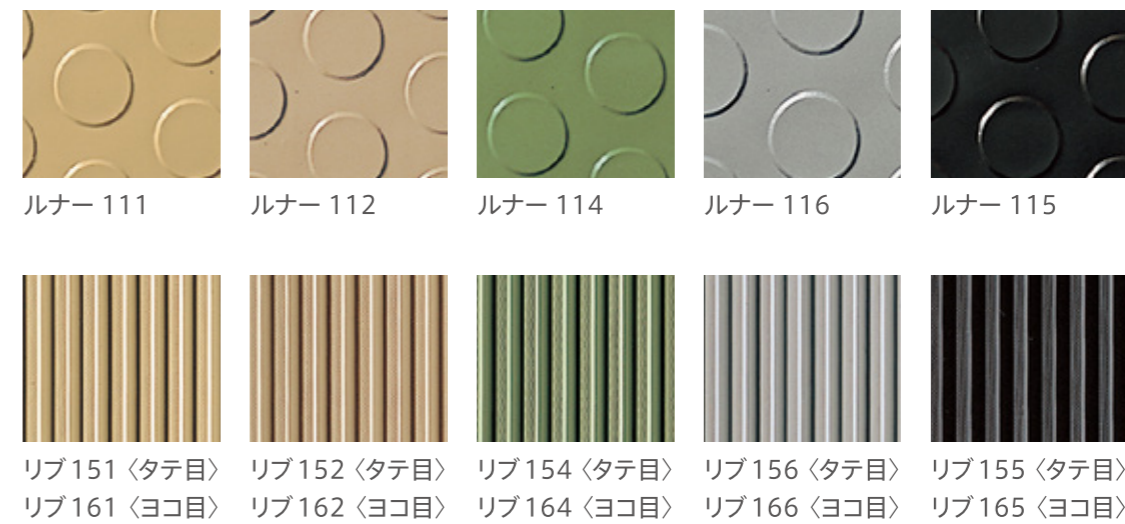

ビビッド

SRシート2800 SR SHEET 2800

通常メンテナンス品

SRシート 2800

PRICE **3,200円**/m²

SIZE 2.0mm (凸部厚さ) × 1,820mm (幅) × 9m (巻)

SRシート4300 SR SHEET 4300

通常メンテナンス品