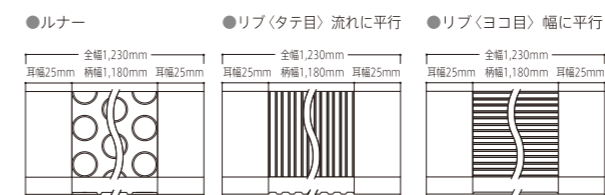

SRシート 4300

PRICE **4,900円**/m²

SIZE 2.5mm (凸部厚さ) × 1,230mm (幅) × 10m (巻)