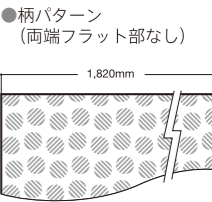

パーマリュウム EM ★印：2.5mm厚品は受注生産品です。

PRICE **3,000円** /m² (2.0mm厚) **3,300円** /m² (2.5mm厚)
SIZE 2.0mm・2.5mm (厚さ) × 1,820mm (幅) × 9m (巻)

※受注生産品は最小受注単位1色100m以上、納期3週間

サンプル掲載番号

4060M 4	4240M 28	8020M 6	8210M 25	8450M 10
4070M 14	4250M 26	8030M 29	8240M 31	8490M 2
4080M 16	4260M 21	8160M 11	8280M 12	8520M 9
4130M 20	4270M 32	8170M 13	8290M 19	8570M 8
4160M 22	4280M 33	8180M 23	8300M 18	8650M 17
4220M 7	4290M 34	8190M 24	8320M 1	8930M 5
4230M 15	4300M 27	8200M 30	8330M 3	

パーマリューム EM PERMALEUM EM

2.0mm 厚品：全品標準品
2.5mm 厚品：標準品10色 / 受注生産品 24色

NO WAX+

プレーン

8320M (10YR8/1.5) 重点在庫品 1	8450M (10YR8/1) 10 重点在庫品	8650M (5YR/1) 17 ★	8180M (1.5YR8/2) 23 ★	8030M (7.5R5/5) 29 ★	
8490M (2.5Y7/2) 2	8930M (10YR7/1.5) 5 ★	8280M (7.5YR8/2) 12 ★	8290M (5YR5/5) 19 ★	8210M (3.5PB7.5/2) 25 ★	8240M (4.5PB4.5/5) 31 ★
8330M (10YR7/2.5) 3 重点在庫品	8020M (10YR5/2) 6	8170M (10YR4.5/1.5) 13 ★			

ビビッド

SRシート2800 SR SHEET 2800

通常メンテナンス品

SRシート 2800

PRICE **3,200円**/m²

SIZE 2.0mm (凸部厚さ) × 1,820mm (幅) × 9m (巻)

SRシート4300 SR SHEET 4300

通常メンテナンス品